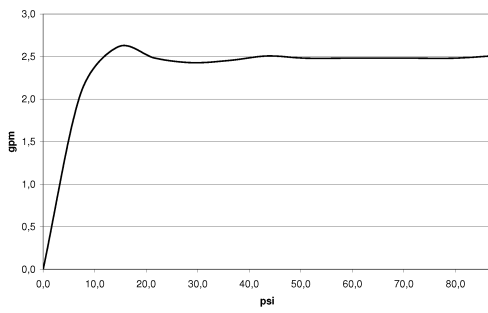

**Empfohlenes Zubehör**

**UP-Wandwinkel -**

- Min. Einbautiefe 90 mm
- Max. Einbautiefe 163 mm

35 085 970 90

**Empfohlenes Zubehör**

**UP-Wandwinkel -**

- Min. Einbautiefe 90 mm
- Max. Einbautiefe 163 mm

35 085 970 90

13 425 979  
mm [inches]

**Durchflussdiagramm**

**Wurfweitendiagramm**

**Zertifikate**

LGA\_19935.

13 425 979