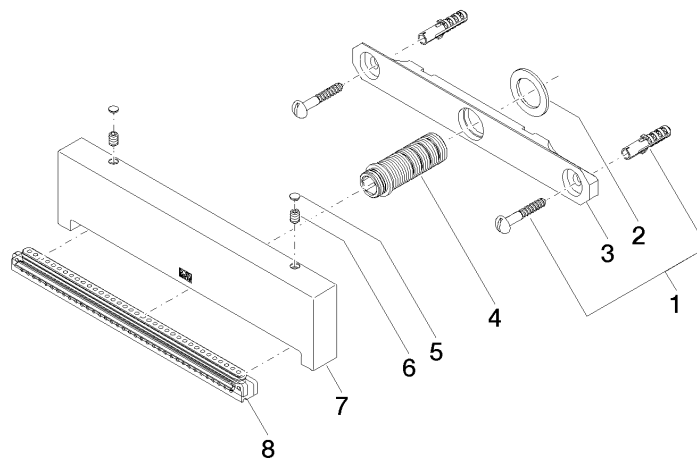

**Empfohlenes Zubehör**

**UP-Wandwinkel -**

- Min. Einbautiefe 90 mm
- Max. Einbautiefe 163 mm

35 085 970 90

**Empfohlenes Zubehör**

**UP-Wandwinkel -**

- Min. Einbautiefe 90 mm
- Max. Einbautiefe 163 mm

35 085 970 90

13 425 979  
mm [inches]

**Durchflussdiagramm**

**Wurfweitendiagramm**

**Zertifikate**

LGA\_19935.

13 425 979

### Ersatzteilstückliste

Nr.	Artikelnummer	Benennung	Verbaumenge	Lieferzeit
1	04 30 31 024 01 90	Befestigungssatz	1	2
2	09 14 05 009 90	Dichtung	1	2
3	09 17 97 053 90	Halter	1	2
4	90 24 03 199 00 90	Anschluss	1	2
5	90 31 20 087 00-27	Stopfen	1	30
6	09 31 11 144 90	Stift	2	2
7	09 17 01 185 20-27	Auslauf	1	60
8	90 29 03 071 00 90	Einsatz	1	2